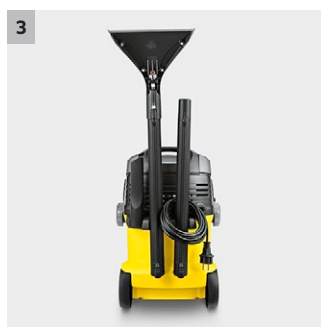

3 Praktično čuvanje pribora

- Za bezbedno i pristupačno smeštanje isporučenog pribora na uređaju.