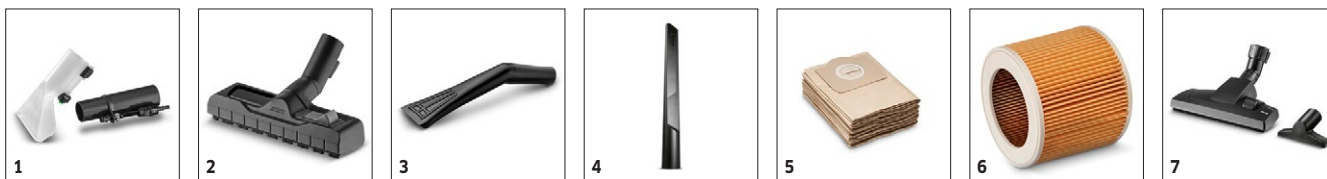

SE 4002 1.081-140.0

KÄRCHER

		Br. za porudžbine	Količina					Cena	
Mlaznice									
Mlaznica za pranje tapaciranih površina	1	2.885-018.0	1					Ručno upravljana mlaznica za pranje namenjena uređajima koji prskaju sredstvo za čišćenje. Idealna za dubinsko čišćenje tapaciranog nameštaja i sedišta u automobilima.	☒
Mlaznica za mokro i suvo usisavanje sa integrisanim nastavkom za odlaganje	2	2.863-000.0	1					Preklopna mlaznica za mokro i suvo usisavanje za savršeno čišćenje. Jednostavno prilagodavanje za mokru ili suhu nečistoću putem nožnog prekidača. Za sve Kärcher Home & Garden višenamenske usisivače.	☐
Automobilska mlaznica/ mlaznica za usisavanje velikih površina	3	2.863-145.0	1					Praktična mlaznica za automobil, za lako i brzo čišćenje automobila - od prostora za noge do prtljažnika.	☐
Crevice nozzle extra long WD *ww	4	2.863-306.0	1					Potpuno redizajnirana, ekstradugačka uzana mlaznica, savršena za teško dostupna mesta u automobilu (prorezi i šupljine). Podesna za sve multifunkcionalne Kärcher usisivače iz linije Home & Garden.	☐
Filteri									
Papirna filter-kesa	5	6.959-130.0	5					Dvoslojna papirnata filterska kesa sa odličnim rezultatom filtriranja i velikom otpornošću na cepanje. Opseg isporuke: 5 kesa	☐
Filter s patronama	6	6.414-552.0	1					Kärcher filter s patronama omogućava i mokro i suvo usisavanje bez menjanja filtera.	☐
Setovi pribora									
Komplet za domaćinstvo	7	2.863-002.0	2					Komplet za domaćinstvo sadrži preklopnu mlaznicu za suvo usisavanje i mlaznicu za tapacirane površine. Ovaj komplet odgovara svim Kärcher Home & Garden višenamenskim usisivačima.	☐

■ Sadržano u obimu isporuke □ dodatni pribor