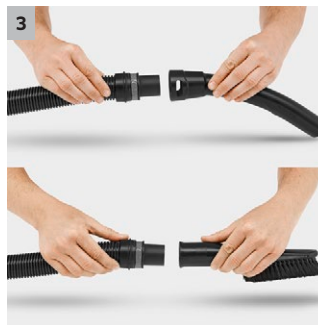

## WD 3

Super nezavisni i energetski efikasan višenamenski usisivač WD 3 opremljen je plastičnim rezervoarom od 17 l, patronskim filterom, kao i novim priborom.

### 2 Novo razvijena mlaznica za pod i crevo za usisavanje

- Za najbolji rezultat čišćenja, sve jedno da li se radi o suvoj ili mokroj, finoj ili gruboj prljavštini.
- Za najveći komfor pri radu i fleksibilnost prilikom usisavanja.

### 3 Skidiva drška

- Nudi mogućnost, da se različite mlaznice stave direktno na crevo za usisavanje.
- Za najjednostavnije usisavanje takođe i na najužim prostorima.