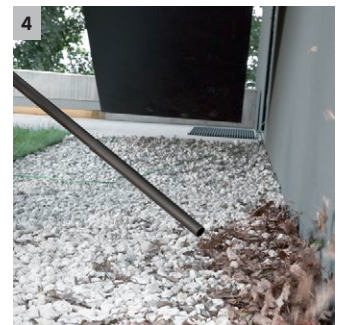

### 3 Skidiva drška

- Nudi mogućnost, da se različite mlaznice stave direktno na crevo za usisavanje.
- Za najjednostavnije usisavanje takođe i na najužim prostorima.